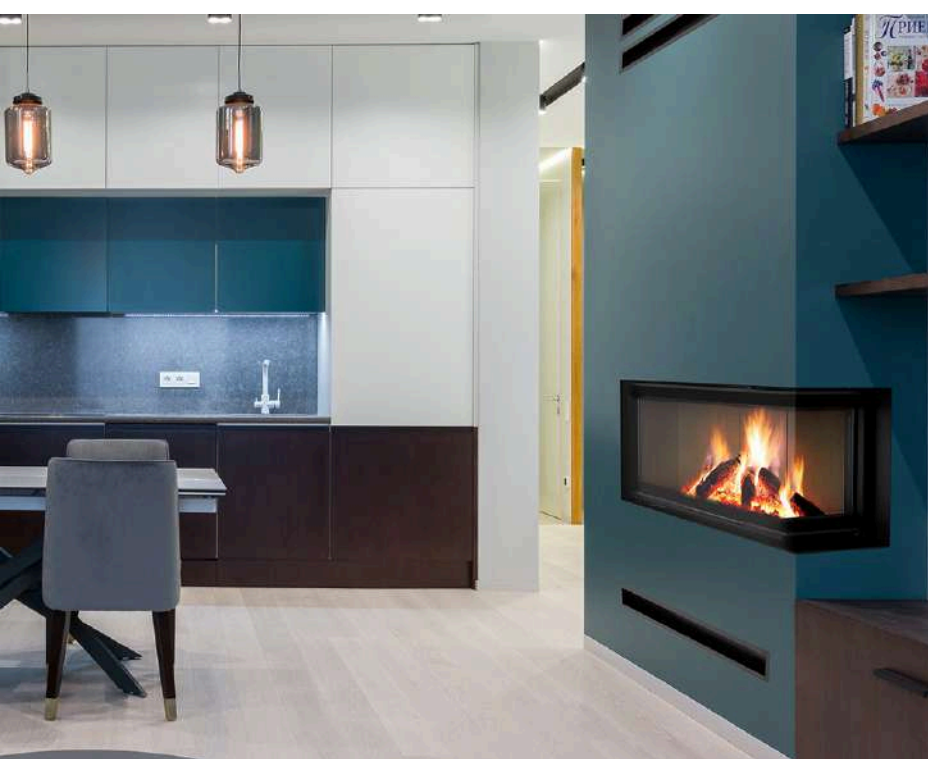

CHEMINEE PRAGUE 14

Type : Foyer Fermé Corner
Combustible : Bois
Surface de chauffe : 120 M²
Longueur foyer : 80 cm
Origine : Pologne
Ouverture de porte : Up / Down

Cheminée d'angle avec un look moderne et une large surface vitrée

CHEMINEE CLE EN MAIN A PARTIR DE : 59990 DH TTC **

** Comprenant un caisson isolé et accessoires fumisterie (voir devis)

CHEMINEE PRAGUE 8

Type : Foyer Fermé Corner
Combustible : Bois
Surface de chauffe : 80 M²
Longueur foyer : 70 cm
Origine : Pologne
Ouverture de porte : Latérale

Cheminée d'angle pratique avec vitrage sans séparation

CHEMINEE CLE EN MAIN A PARTIR DE : 37990 DH TTC **

** Comprenant un caisson isolé et accessoires fumisterie (voir devis)