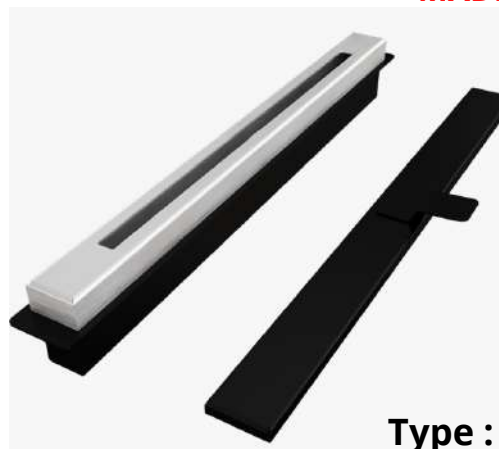

SUV 50

Type : BRULEUR ETHANOL 50 CM

Capacité : 0.75 litre

Dimension (L*H*P) : 50*05*05

MADE IN POLAND