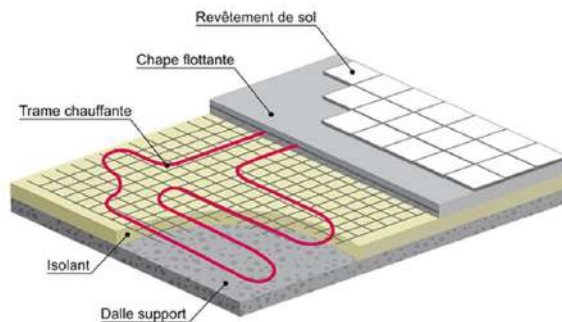

PLANCHER CHAUFFANT