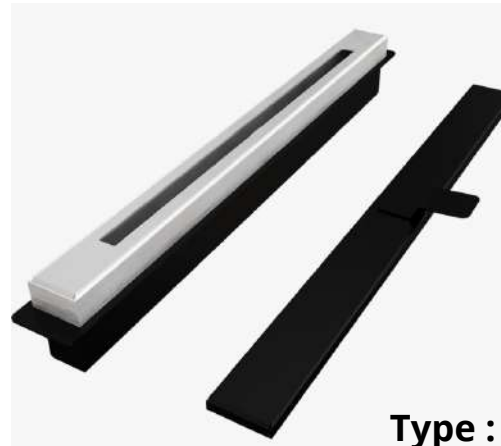

SUV 90

Type : BRULEUR ETHANOL 90 CM
Capacité : 1.5 litre
Dimension (L*H*P) : 90*05*10

MADE IN POLONIA